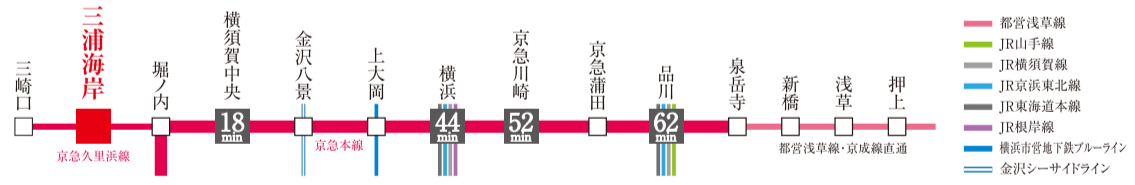

京急久里浜線「三浦海岸」駅より 「横須賀中央」駅……直通18分 「横 浜」駅……直通44分 「京急川崎」駅……直通52分 「品 川」駅……直通62分