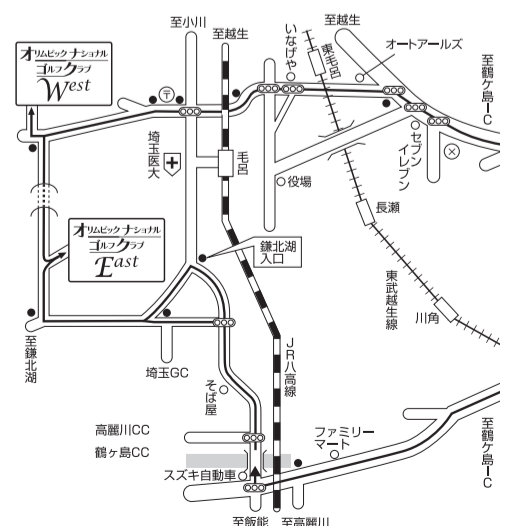

さて、いかがだったろうか。ここまでご紹介したほか、コースレイアウトはもとより距離計測やスコア入力、前後の組のカート位置まで把握可能な最新のGPSナビゲーションをはじめ、設備面でも見どころ多数の大規模ゴルフクラブ、オリムピックナショナルゴルフクラブ。更に、関東近郊の複数の提携コースをお得な優待料金でプレーできるサービスも！。今回は、本紙読者向けに特別プレゼント付きの視察プレープランも用意された。感染対策にも万全を期して営業中とのことなので、安心して申し込みを。メンバーの第2期がすでに始まっているので、早めの行動をおすすめしたい。

※2022年6月30日視察プレー分まで ※代表者様(視察応募のご本人様)のみ  
視察プレー料金/平日5,000円(税込)、土日祝8,000円(税込)

視察プレー申込は公式WEBサイトから

下のQRコードからアクセスの上、「資料請求・視察プレー申込」から「ビズスタ東京版」に☑を  
※「ビズスタ東京版」に☑がない場合、特典は無効になります。

オリムピックナショナルゴルフクラブ

EAST/埼玉県入間郡毛呂山町阿諏訪154 WEST/埼玉県入間郡毛呂山町滝ノ入1724  
https://www.olympicnational.co.jp/