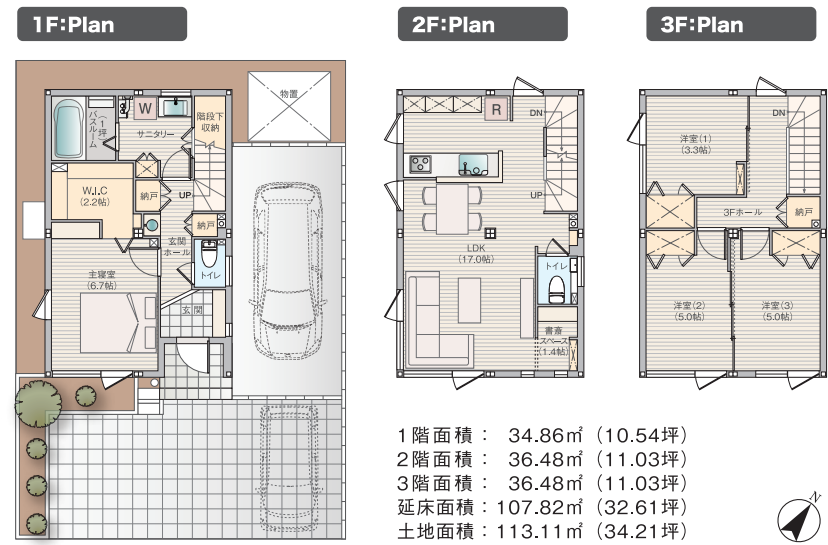

■豊平2条6丁目分譲住宅3号棟

ビズスタ特典 事前予約でご来場、現地でご来店の際は、1,000円分のJCBプレモデジタルプレゼント

*1家族1回とさせていただきます。*後日返金となります。●広告有効期限/2021年12月27日

北海道セキスイハイム株式会社
TEL.011-709-8520 TEL.011-726-7833
札幌市北区北14条西4丁目2-1
https://www.hokkaido-heim.com
北海道セキスイハイム 検索

※北海道セキスイハイム株式会社は、お客様情報の適正な取り扱いに努めています。上記URLをご参照くださるか、お電話にて窓口までお問い合わせください。【お客様センター】0120-201-816(休)いただいたお客様情報は、北海道セキスイハイム株式会社から、住まい作りや暮らしに役立つ情報をお届けすることに使用し、それ以外の目的で使用することはありません。

いま土地や建築費の高騰が、夢のマイホームづくりに大きく立ちちはだかっている。特に駅の近くに戸建てを持つことは、夢のまた夢と、ため息をつかれる方も多いのではないだろうか。しかし、そんな現状に立ち向かうのが、北海道セキスイハイム株式会社が提案する都市型3階建て分譲住宅「シオ」北海道だ。

「シオ」は、太陽光で創った電力を貯蓄し、万の停電に備える電力システムを採用している。大容量ソーラーで電気を創り出し、HEMSで電気を賢く管理。システムで創った電気を蓄電池に蓄える最新のスマートホーム。日常生活ではエネルギーの目録自分で目指し、災害による停電時には蓄電池の非常運転モードへの切り替えにより、電気が使えるため、在宅避難にも備えることができるので安心だ。

強い耐震性で、家族の日常を守る。丈夫なユニットを組み合わせたボックスラーメン構造が、3階建てでも強い耐震性を実現。3階建てで気になる揺れ振動を抑えられるT.M.Dユニット、マスダンパー防振装置を搭載している。また、屋根や外壁には、外観の美しさを保つ高耐久性能の外装材を採用。軽量鉄骨造と合わせて長期にわたる安心と美しさを実現している。

保つ高耐久性能の外装材を採用。軽量鉄骨造と合わせて長期にわたる安心と美しさを実現している。場所は豊平区豊平2条6丁目。地下鉄東豊線「学園前」駅から徒歩約9分、地下鉄東西線「菊水」駅から徒歩約12分というWアクセスの好立地。まずは現地を訪れて夢のマイホームの扉を開いてみてはいかがでしょうか。