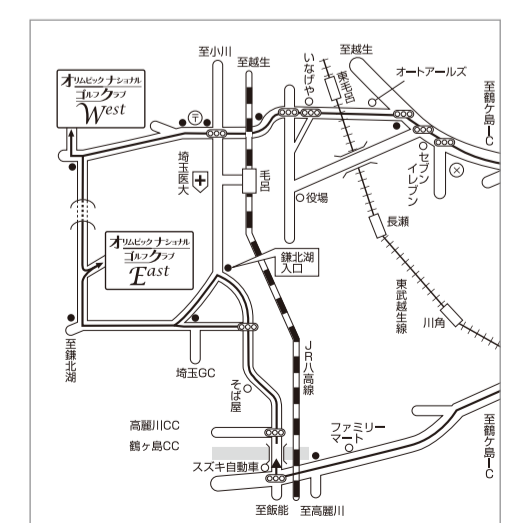

オリンピックナショナルゴルフクラブ
EAST/埼玉県入間郡毛呂山町阿諏訪154 WEST/埼玉県入間郡毛呂山町滝ノ入1724
https://www.olympicnational.co.jp/