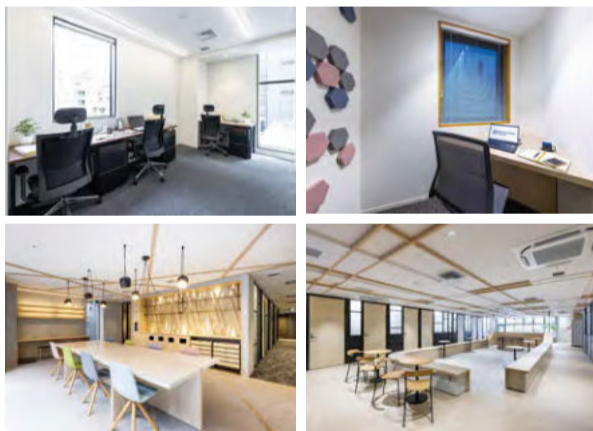

<http://www.biz-s.jp/present/>

ビズスタ

検索

応募締切
10月28日(木)

東急不動産が提案する最先端のワークプレイスは、まさに「飛躍」を待つ国際空港のラウンジ。

来客対応まで任せられる高いホスピタリティは、新たな「サービスオフィス」の価値

ICT時代の進化に、働き方改革。ビジネス環境が大きく変化し始めた矢先の「コロナ禍」で、私たちのワークスタイルは半強制的に変革を迫られた。突如リモートワーク時代に入ります中で一気に台頭したのが、シェアオフィスだ。

雨後の筍のようにシェアオフィスが乱立する現在だが、「新たなワークプレイス像」の模索は、実はかなり前から取組みが始まっていた。東急不動産の会員制シェアオフィス「ビジネスエアポート」が青山に第1号店を開業したのは2013年3月のこと。当初は単なる場所貸しではない上質な空間が個人事業主から好評を集めたが、近年は通信環境、セキュリティ環境が完備された家具備え付けの「サービスオフィス」ブランドが人気を博し、大企業にまで評判が波及。現在は開業予定を含め都内17拠点、横浜1拠点、大阪1拠点の計19拠点にまで事業規模が拡大している。

メインオフィスとして、サテライトオフィスとして。国際空港のラウンジを思わせる共用ラウンジの上質な内装が印象的だが、もう一方で評価を得ているのが、利用者間の「共創」促進という理念だ。利用者の動線を鑑みただでの施設構成と会員専用の交流サイトの開設。厳正な審査をパスした会員のみが利用できる施設だからこそ、安心してビジネスマッチングを推進できるわけだ。

「施設の質」を象徴するのが、

都内を中心に19拠点(開業予定含む)展開中!