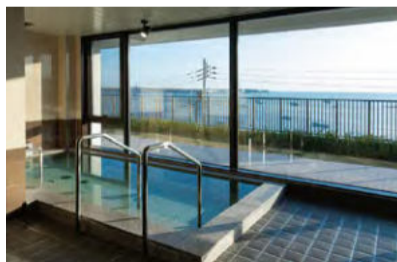

現在は、絶景ロケーションの実際を体感できる施設見学や最長1年間のモニター入居を随時受付中とのこと。月額20万3250円から。条件を満たせば、単身でも夫婦でも入居可能だ。一度訪れば離れたくなるようなシーサイドのライフステージ、ぜひ体験してみよう。

開放的な印象の居室は、30㎡台から60㎡台まで5タイプを用意。

言葉を失うほど圧倒的な景観。これが日常になると思うと…。

人気ドラマにも使われたブックカフェは、首都圏からもここに訪れる人がいるほど。

海を眺めらるスパはサウナ付き。沈む夕日が望め最高です。

館内フィットネスやサウナ&スパのほか、屋外ワークショップも好評。

海を眺めながら
ワーケーションはいかがですか。

ビズスタ特典

施設見学をご予約の方に、カフェドリンクを20%OFFにて提供!

●2021年12月末日まで ※「ビズスタを見た」とお伝えください。

マゼラン湘南佐島

神奈川県横須賀市佐島1-14-1