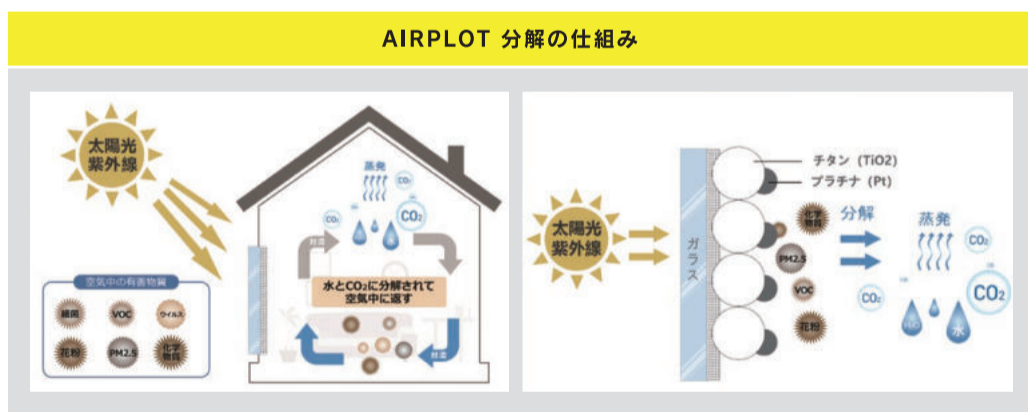

BUSINESS OUTLINE

きれいな空気環境を作るエアプロット

有機化合物を分解できる「プラチナチタン触媒」という触媒で、居室の窓ガラスをコーティング。太陽光のエネルギーで空気中の化学物質や有機化合物である花粉やウイルス、ダニのフンなどの有害物質を無害なH₂OとCO₂に分解して空気中に戻す。エアプロットの成分は二酸化チタン、プラチナ、シリカなどで健康面からの点でも安心・安全な物質だ。また、太陽光のみで効果を発揮するため、環境や家庭に優しい製品となっている。