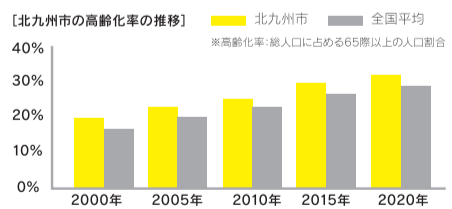

INFO

あべやま歯科クリニック

【住所】北九州市小倉南区湯川1-9-7 【電話】093-931-4188 【診療時間】9:00~13:00, 15:00~19:00 ※診療受付は18:30(水・土曜は12:30)まで
【定休日】日曜日・祝日 【HP】http://abeyama-dc.com/

PROFILE

2007年に九州歯科大学歯学部を卒業し、翌年に同附属病院口腔インプラント科入局。2012年に九州歯科大学大学院を修了し、博士(歯学)を授与。同年、敬天会東和病院歯科口腔外科医長に就任。2014年にあべやま歯科クリニック副院長、2019年より院長に就任。