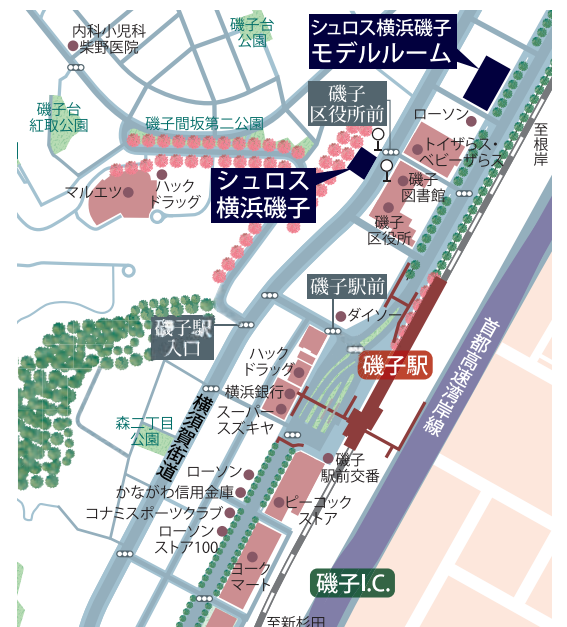

Biz Life Style Pick up >>> 始発電車で座って通勤・通学できる快適アクセス

磯子始発電車
平日合計200本中71本
休日合計185本中65本

来場予約受付中

12/8(土)~モデルルーム事前案内(予約制)開催

予告広告

本広告を行うまでは、契約または予約のお申し込みに一切応じられません。また申込みの順位に関する措置は請じられません。予めご了承ください。(販売開始予定時期/2019年1月下旬販売開始予定)

資料請求、モデルルームの見学予約は「シロース横浜磯子」マンションギャラリー

0120-31-1459

営業時間/10:00~18:00
定休日/水・木曜日

シロース磯子

検索

売主
ヒューマン・インターフェイス・カンパニー
興和地所株式会社

販売提携(代理)
Marubeni Real Estate Development

ビズスタ特典
「ビズスタを見た」でご成約頂いた方に
オプション(20万円分)プレゼント!
※詳細はお問い合わせください。