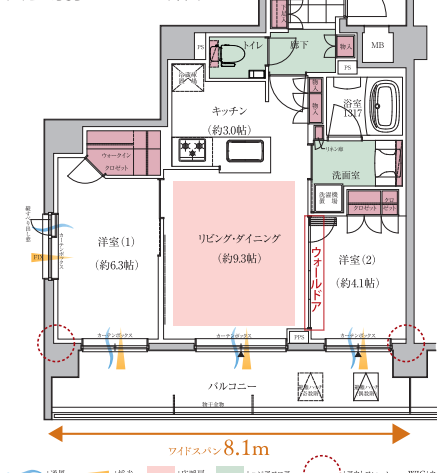

磯子ICに車で3分とカーアクセスにも優れるだけに自動車利用への配慮が行き届いており、屋内駐車場※は出入りが容易な平置きが確保されている。住戸レイアウトは全邸南東向きで、ワイドスペースから収納重視型まで間取りタイプも豊富に用意された。オーナーズテラスやリモコン操作チェンジャーなど共用施設は充実し、歩車分離の安心設計など邸宅感も十分。ミストサウナやLEDの床暖房などワンランク上の標準仕様にも注目だ。

販売開始は来年1月下旬を予定。資料請求は、ぜひ早めに。

完成予想図
※掲載の完成予想図は図面を基に描き起こしたもので、設計・施工の都合上、実際とは多少異なる場合があります。

A TYPE | 2LDK+ポーチ+WIC

- 専有面積/54.11㎡
- バルコニー面積/12.55㎡
- ポーチ面積/4.95㎡

門扉付専用ポーチを備えた戸建て感覚のワイドスペース住戸

※掲載の図面は制作途中のもので、諸条件により変更になる場合があります。※方位記号は若干誤差があります。床暖房範囲は変更となる場合があります。