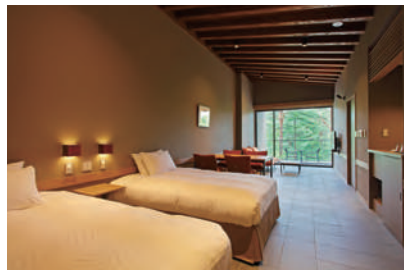

愛犬家に人気のエリアでゆっくりと流れる軽井沢時間を。

レジーナリゾート軽井沢御影用水

長野県北佐久郡軽井沢町追分49-2 ☎0267-41-0411