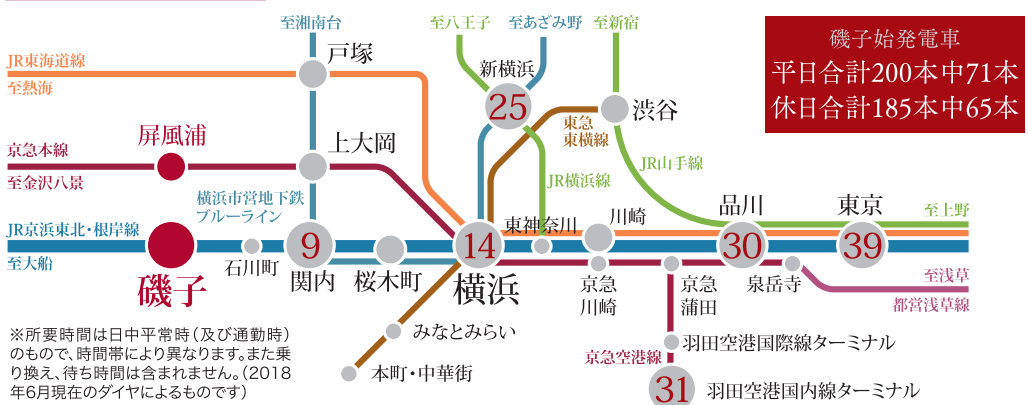

かつては財界人や貴族らが先を争うように豪邸別邸を建築したという磯子駅界隈。現在は、磯子区役所や数々の商業施設が充実した利便性に優れた街として人気だ。その区役所の目の前に新築マンションが誕生するとアナウンスされ、話題を集めている。

「シロース横浜磯子」は、全31邸7階建ての邸宅型新築マンション。始発が利用できる磯子駅徒歩5分、且つフラットなアプローチも嬉しいところで、周辺は図書館や病院、スーパーや各種商業施設などが徒歩圏内に点在。道路をはさみ前面の建物まで約25m程離れているので、日照も良さそう。

Biz Life Style Pick up >>> 始発電車で座って通勤・通学できる快適アクセス

磯子始発電車
平日合計200本中71本
休日合計185本中65本

来場予約受付中

12/8(土)~モデルルーム事前案内(予約制)開催

予告広告

本広告を行うまでは、契約または予約のお申し込みに一切応じられません。また申込みの順位に関する措置は請じられません。予めご了承ください。(販売開始予定時期/2019年1月下旬販売開始予定)