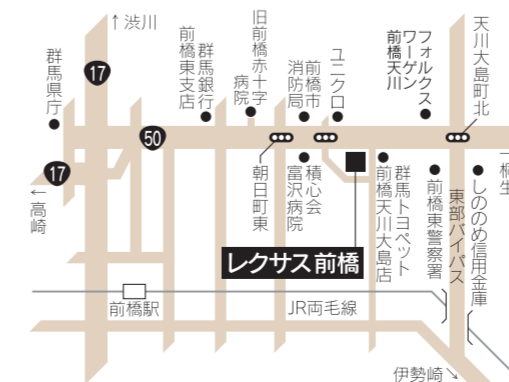

そのほか、サイドウィンドウモールをライン形状化したり、リヤバンパーにタクトを追加するなど、LC直系のエクステリアの魅力にもいよいよ磨き

SAFETY 安心につながる先進安全テクノロジー

デジタルアウターミラー

5インチのディスプレイに車両左右後方の映像を表示し、右左折時や後退時の死角を低減。室内にディスプレイを配置し視線移動を抑えることで、安全運転を支援します。また、アウターカメラを鏡面ミラーより小型化したことで、斜め前方の見通しも確保しています。

デジタルアウターミラーの機能説明動画はこちら

※デジタルアウターミラーはES300h "version L"にメーカーオプション。
※各機能の作動には、速度や対象物等の条件があります。また、道路状況、車両状態、天候等により作動しない場合があります。

レクサス前橋

住所・電話番号/前橋市天川大島町1-20-11 TEL.0120-921-830
営業時間/10:00~19:00
定休日/月曜、第1・第2火曜休