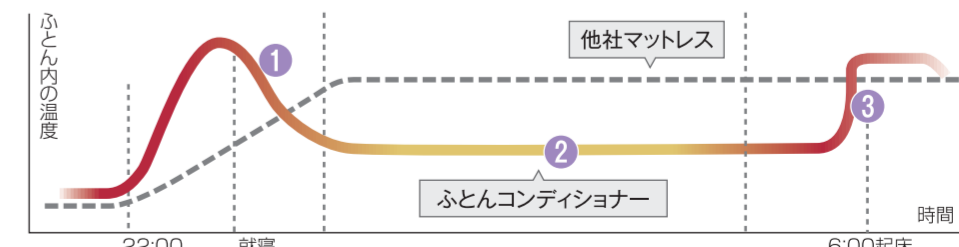

個室お食事処での月替わり料理付き! レイコップ 特別プラン
期間:2018年4月2日(月)から6月29日(金)まで
1泊2食付 大人1名料金 39,894円~(和室B、平日、税・サ込)

www.senjyuan.jp/

医師の信念とテクノロジーをひとつに融合させ、確かに実感できる「清潔で快適な睡眠環境」を。

レイコップ・ジャパン株式会社
東京都品川区北品川4-7-35 御殿山トラストタワー17F TEL.03-5795-2170

ビズスタ特典
ビズスタ読者のみの期間限定特典
期間中、左記オンラインショップの決済画面のクーポン欄をチェックし、クーポンコードを記載いただくと、ふとん1注文につき5,000円(税込)が値引きされます。
クーポンコード RSF29673
有効期間 2018年5月31日まで

ベッドの足もとにあるのがエアマット内の温度を管理する「ふとん」本体。意外にコンパクトで、運転音もかなり静かなので、安眠を妨げられることもないはずだ。

寢床内の「温度」をコンディショニングする、という発想。

睡眠時間を減らしてでも作業する。仕事の上での話なら責任感に感服するし、趣味なら素晴らしい情熱に拍手を送りたい。あるのだが、こうした物言いが人々の敬意を集めたのはひと昔前のことだ。現代は、むしろ「しつかりと睡眠をとって体調を整えるべき」と論じられる時代。喫煙と並んで「睡眠不足」が「自律神経」の代表格であることは、いまや国民的常識となった。

睡眠の体温は36.5度前後が一般的だが、眠る段になると血流量の速度が早まるのだそうだ。身体が温かくなるにつれて熱を放出し、逆に体温を下げようとする。したがって、入眠のタイミングで少し体温を下げれば、寝付きが楽になり、睡眠の質も高まるはず。日本睡眠学会でも議論されている眠りの理論から生まれた快眠サポートアイテムが、寢床内の温度をコントロールする「ふとんコンディショナー」だ。